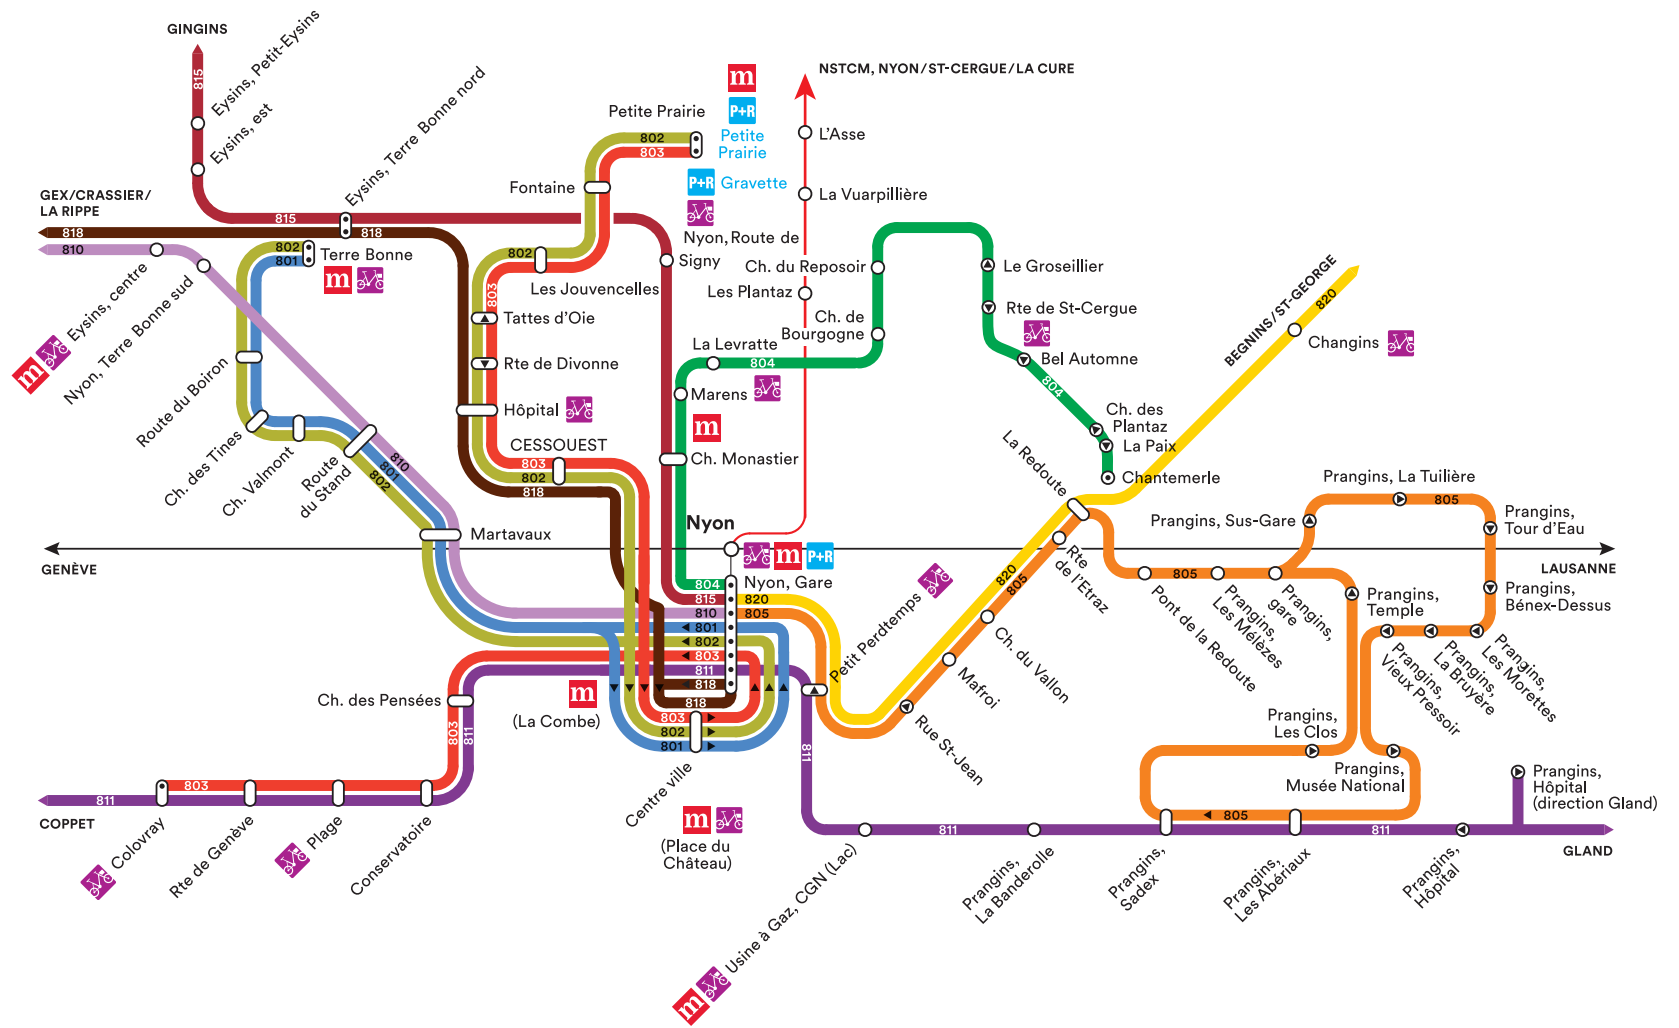

Réseau régional de transports publics

Valable dès le 11.12.2022

Ce plan est aussi disponible en ligne sur regiondenyon.ch/plan-des-reseaux

Application Guichet Mobile pour les pendulaires

Découvrez les meilleures options pour vos trajets : combinez transports publics, vélo, vélos en libre-service, P+R et covoiturage.

guichet-mobile.ch/app

Rolle

Bus régionaux et urbains

Valable dès le 11.12.2022

-  Green Bus Rolle
-  CarPostal
-  CFF
-  Mobility car sharing
-  PubliBike
-  Parking Relais

Gland

Bus régionaux et urbains

Valable dès le 11.12.2022

-  Transport Urbain de Gland (TUG)
-  TPN
-  CarPostal
-  CFF
-  Mobility car sharing
-  PubliBike
-  Parking Relais

Nyon

Bus régionaux et urbains

Valable dès le 11.12.2022

-  801
-  802
-  803
-  804
-  805
-  810
-  811
-  815

-  818 ABG
-  820 CarPostal
-  NSTCM
-  CFF
-  Mobility car sharing
-  PubliBike
-  Parking relais, P+Rail

○ Desservi dans les deux sens

⊙ Desservi dans un seul sens

TPN
www.bustpn.ch – 022 994 28 40

NStCM
www.nstcm.ch – 022 360 12 13