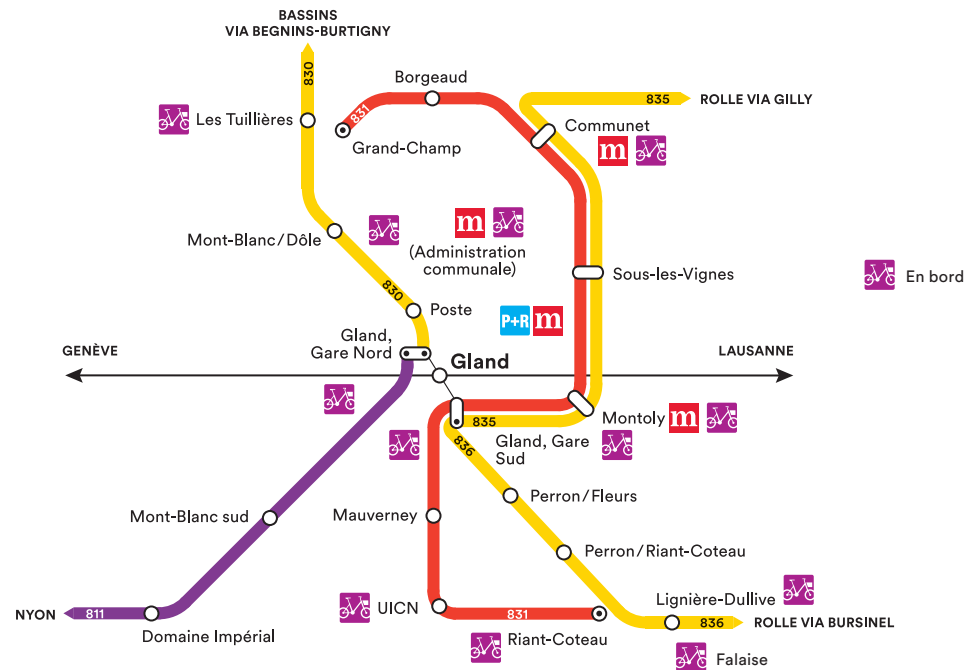

Réseau régional de transports publics

Valable dès le 11.12.2022

Ce plan est aussi disponible en ligne sur regiondenyon.ch/plan-des-reseaux

Application Guichet Mobile pour les pendulaires

Découvrez les meilleures options pour vos trajets : combinez transports publics, vélo, vélos en libre-service, P+R et covoiturage.

guichet-mobile.ch/app

Rolle

Bus régionaux et urbains

Valable dès le 11.12.2022

-  Green Bus Rolle
-  CarPostal
-  CFF
-  Mobility car sharing
-  PubliBike
-  Parking Relais

Gland

Bus régionaux et urbains

Valable dès le 11.12.2022

-  Transport Urbain de Gland (TUG)
-  TPN
-  CarPostal
-  CFF
-  Mobility car sharing
-  PubliBike
-  Parking Relais

Nyon

Bus régionaux et urbains

Valable dès le 11.12.2022

-  801
-  802
-  803
-  804
-  805
-  810
-  811
-  815