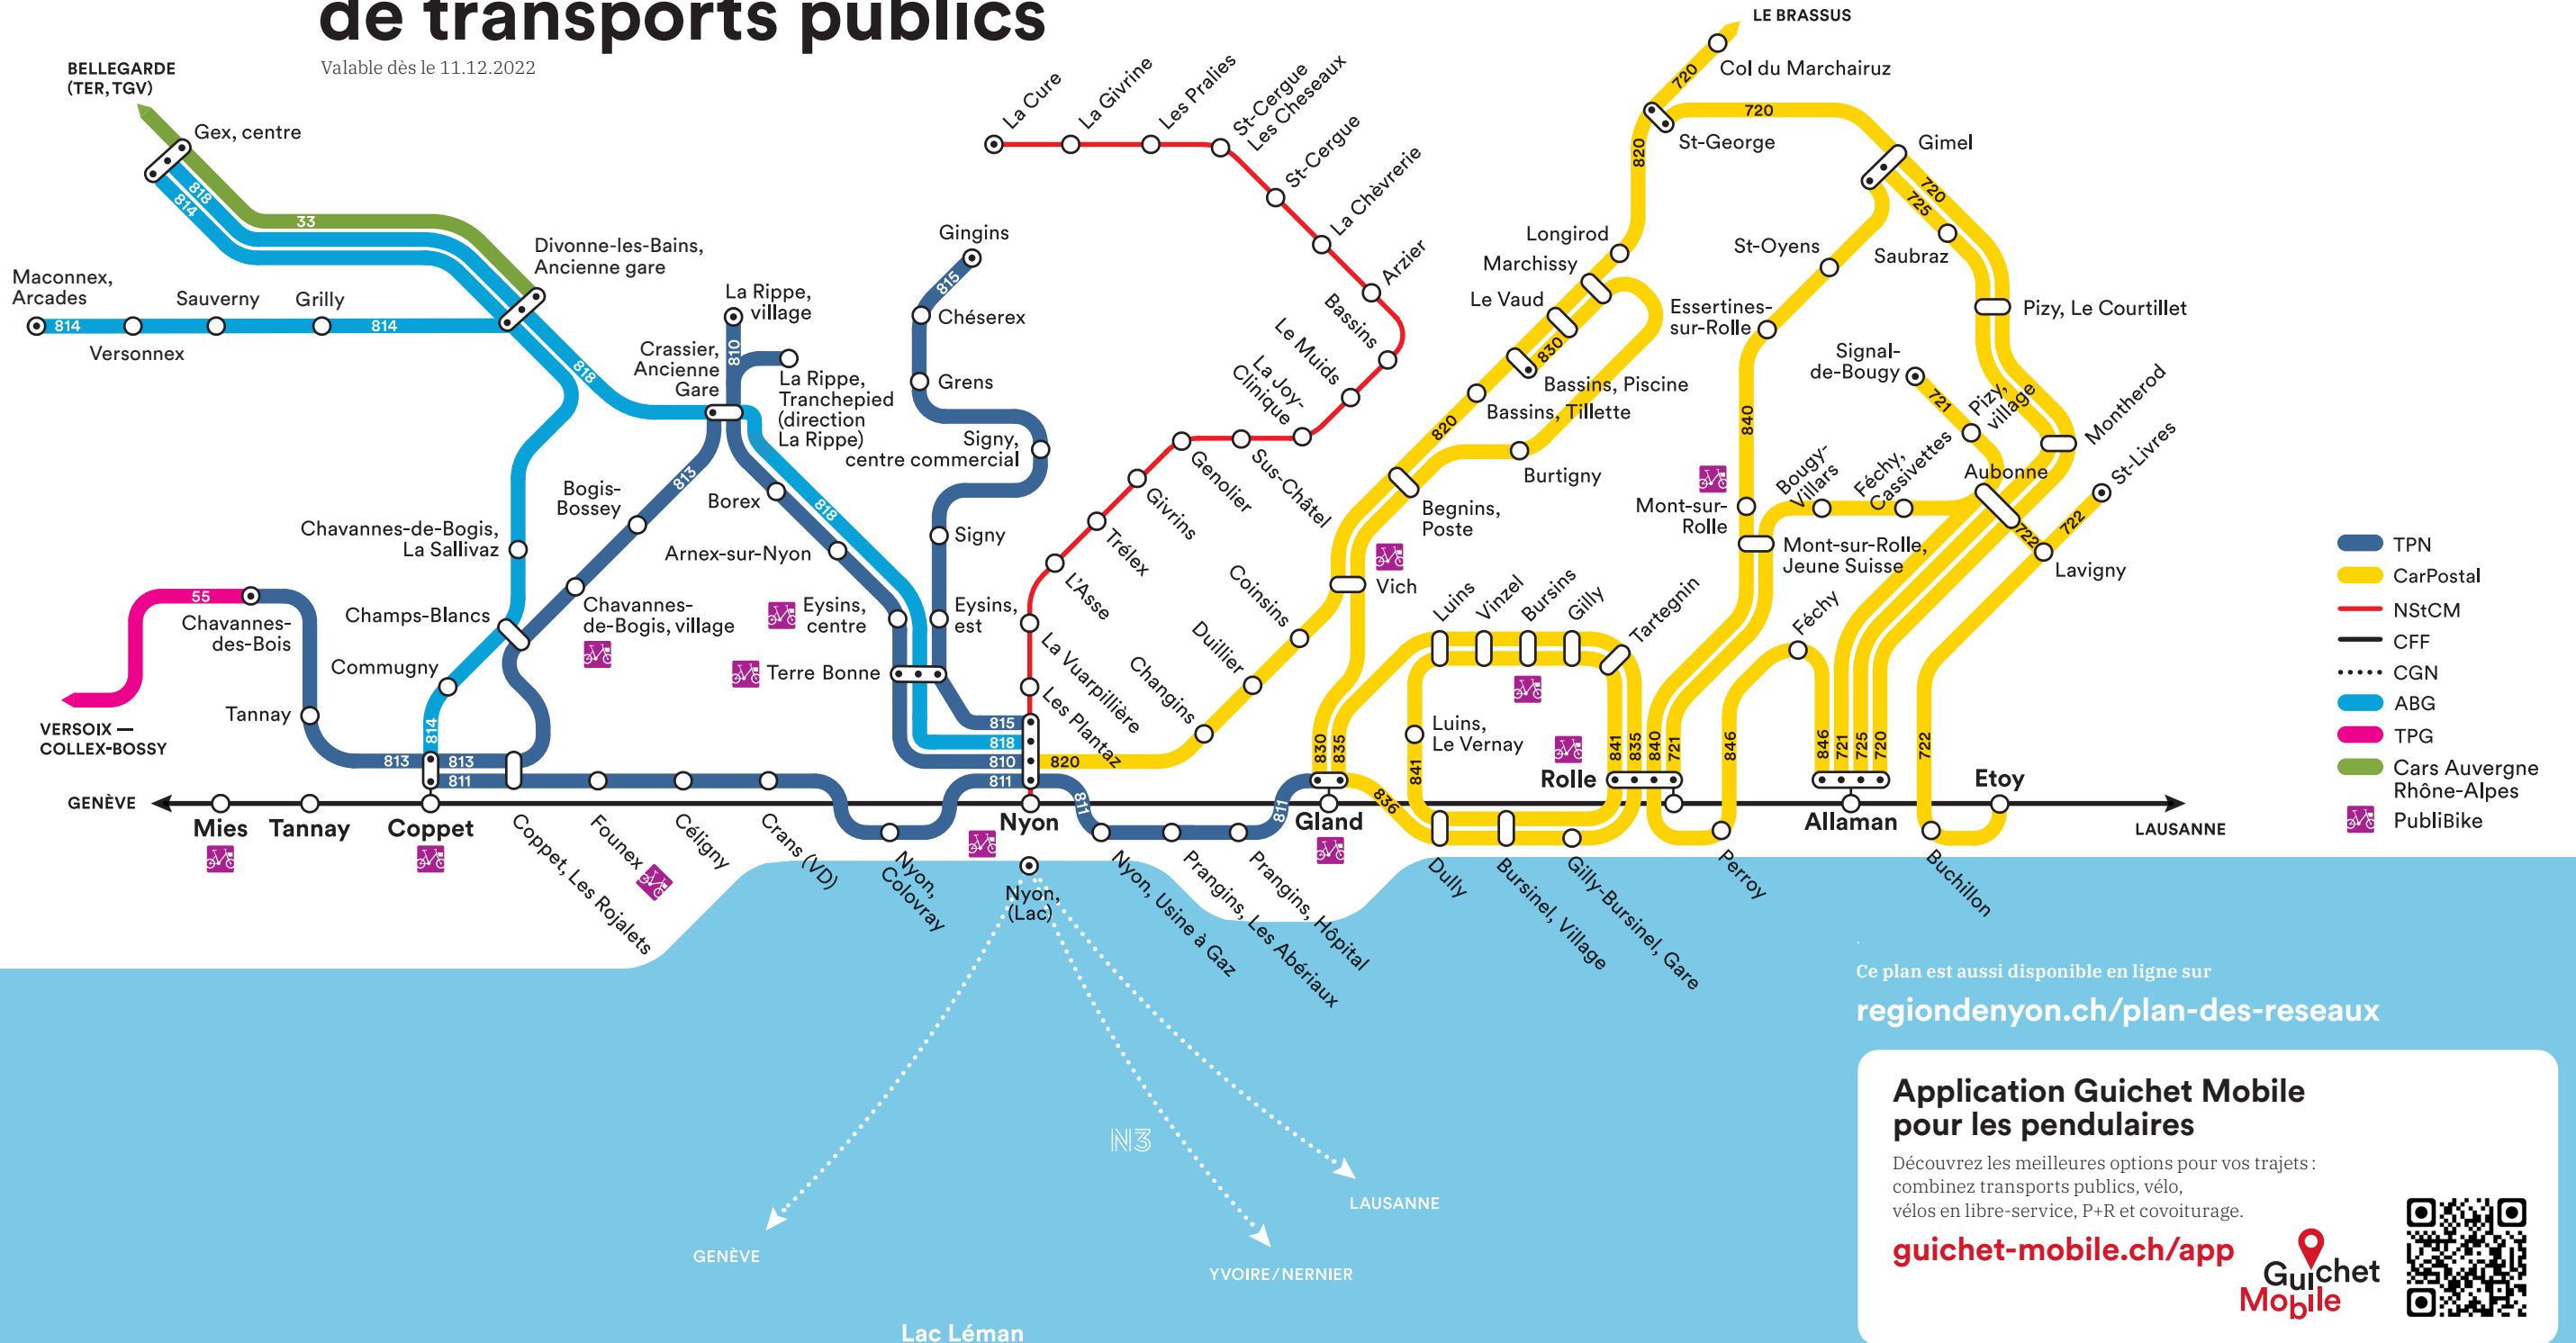

Réseau régional de transports publics

Valable dès le 11.12.2022

Ce plan est aussi disponible en ligne sur regiondenyon.ch/plan-des-reseaux

Application Guichet Mobile pour les pendulaires

Découvrez les meilleures options pour vos trajets : combinez transports publics, vélo, vélos en libre-service, P+R et covoiturage.

guichet-mobile.ch/app

Rolle

Bus régionaux et urbains

Valable dès le 11.12.2022

-  Green Bus Rolle
-  CarPostal
-  CFF
-  Mobility car sharing
-  PubliBike
-  Parking Relais

Gland

Bus régionaux et urbains

Valable dès le 11.12.2022

-  Transport Urbain de Gland (TUG)
-  TPN
-  CarPostal
-  CFF
-  Mobility car sharing
-  PubliBike
-  Parking Relais

Nyon

Bus régionaux et urbains

Valable dès le 11.12.2022

-  801
-  802
-  803
-  804
-  805
-  810
-  811
-  815

-  818 ABG
-  820 CarPostal
-  NSTCM
-  CFF
-  Mobility car sharing
-  PubliBike
-  Parking relais, P+Rail

○ Desservi dans les deux sens

⊙ Desservi dans un seul sens

TPN
www.bustpn.ch – 022 994 28 40

NStCM
www.nstcm.ch – 022 360 12 13