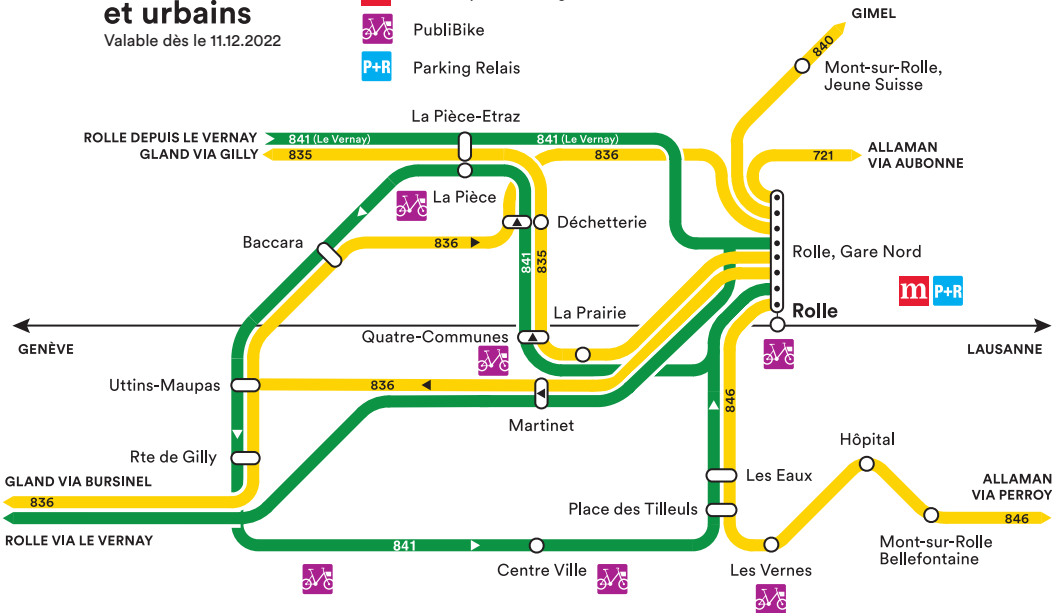

Réseau régional de transports publics

Valable dès le 11.12.2022

Ce plan est aussi disponible en ligne sur regiondenyon.ch/plan-des-reseaux

Application Guichet Mobile pour les pendulaires

Découvrez les meilleures options pour vos trajets : combinez transports publics, vélo, vélos en libre-service, P+R et covoiturage.

guichet-mobile.ch/app

Rolle

Bus régionaux et urbains

Valable dès le 11.12.2022

-  Green Bus Rolle
-  CarPostal
-  CFF
-  Mobility car sharing
-  PubliBike
-  Parking Relais

Gland

Bus régionaux et urbains

Valable dès le 11.12.2022

-  Transport Urbain de Gland (TUG)
-  TPN
-  CarPostal
-  CFF
-  Mobility car sharing
-  PubliBike
-  Parking Relais

Nyon

Bus régionaux et urbains

Valable dès le 11.12.2022

-  801
-  802
-  803
-  804
-  805
-  810
-  811
-  815