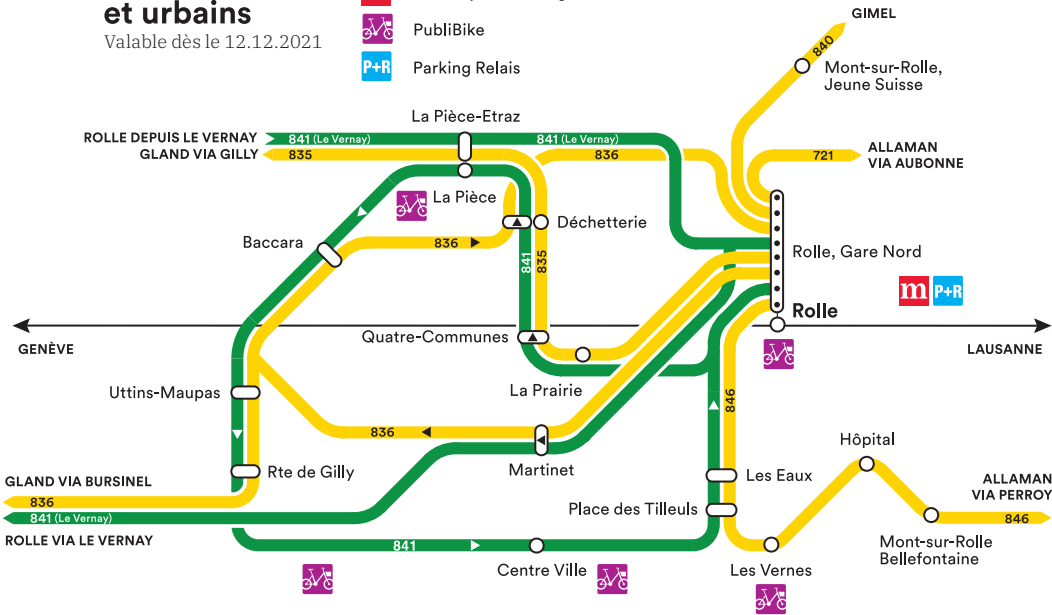

Réseau régional de transports publics

Valable dès le 12.12.2021

Ce plan est aussi disponible en ligne sur regiondenyon.ch/plan-des-reseaux

Nouvelle application pour les pendulaires

Découvrez la nouvelle application Guichet Mobile de la Région de Nyon pour les pendulaires

guichet-mobile.ch/app

Rolle

Bus régionaux et urbains

Valable dès le 12.12.2021

-  Green Bus Rolle
-  CarPostal
-  CFF
-  Mobility car sharing
-  PubliBike
-  Parking Relais

Gland

Bus régionaux et urbains

Valable dès le 12.12.2021