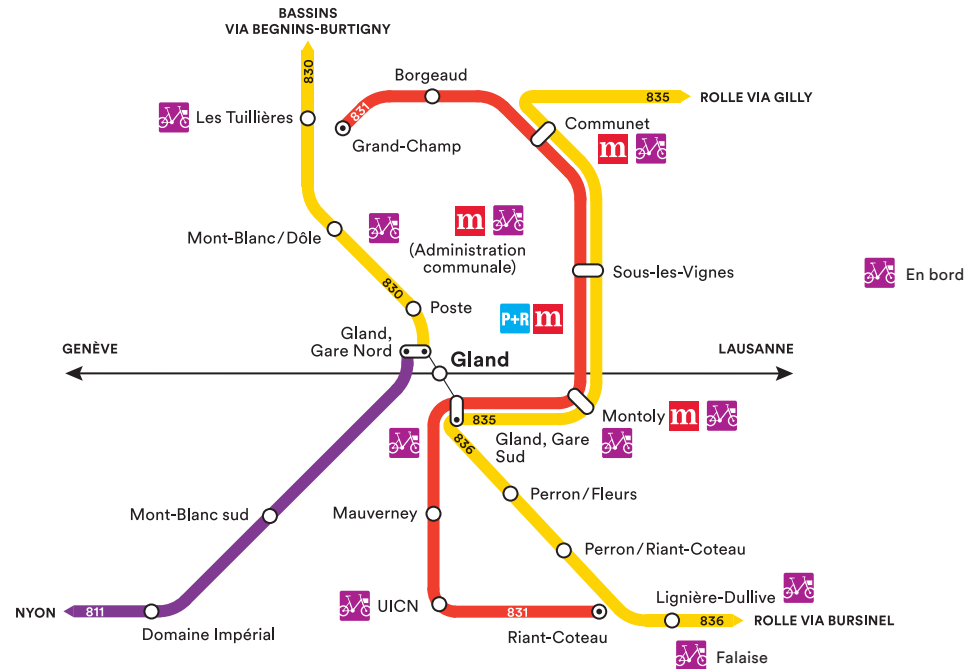

Réseau régional de transports publics

Valable dès le 12.12.2021

Ce plan est aussi disponible en ligne sur regiondenyon.ch/plan-des-reseaux

Nouvelle application pour les pendulaires

Découvrez la nouvelle application Guichet Mobile de la Région de Nyon pour les pendulaires

guichet-mobile.ch/app

Rolle

Bus régionaux et urbains

Valable dès le 12.12.2021

-  Green Bus Rolle
-  CarPostal
-  CFF
-  Mobility car sharing
-  PubliBike
-  Parking Relais

Gland

Bus régionaux et urbains

Valable dès le 12.12.2021