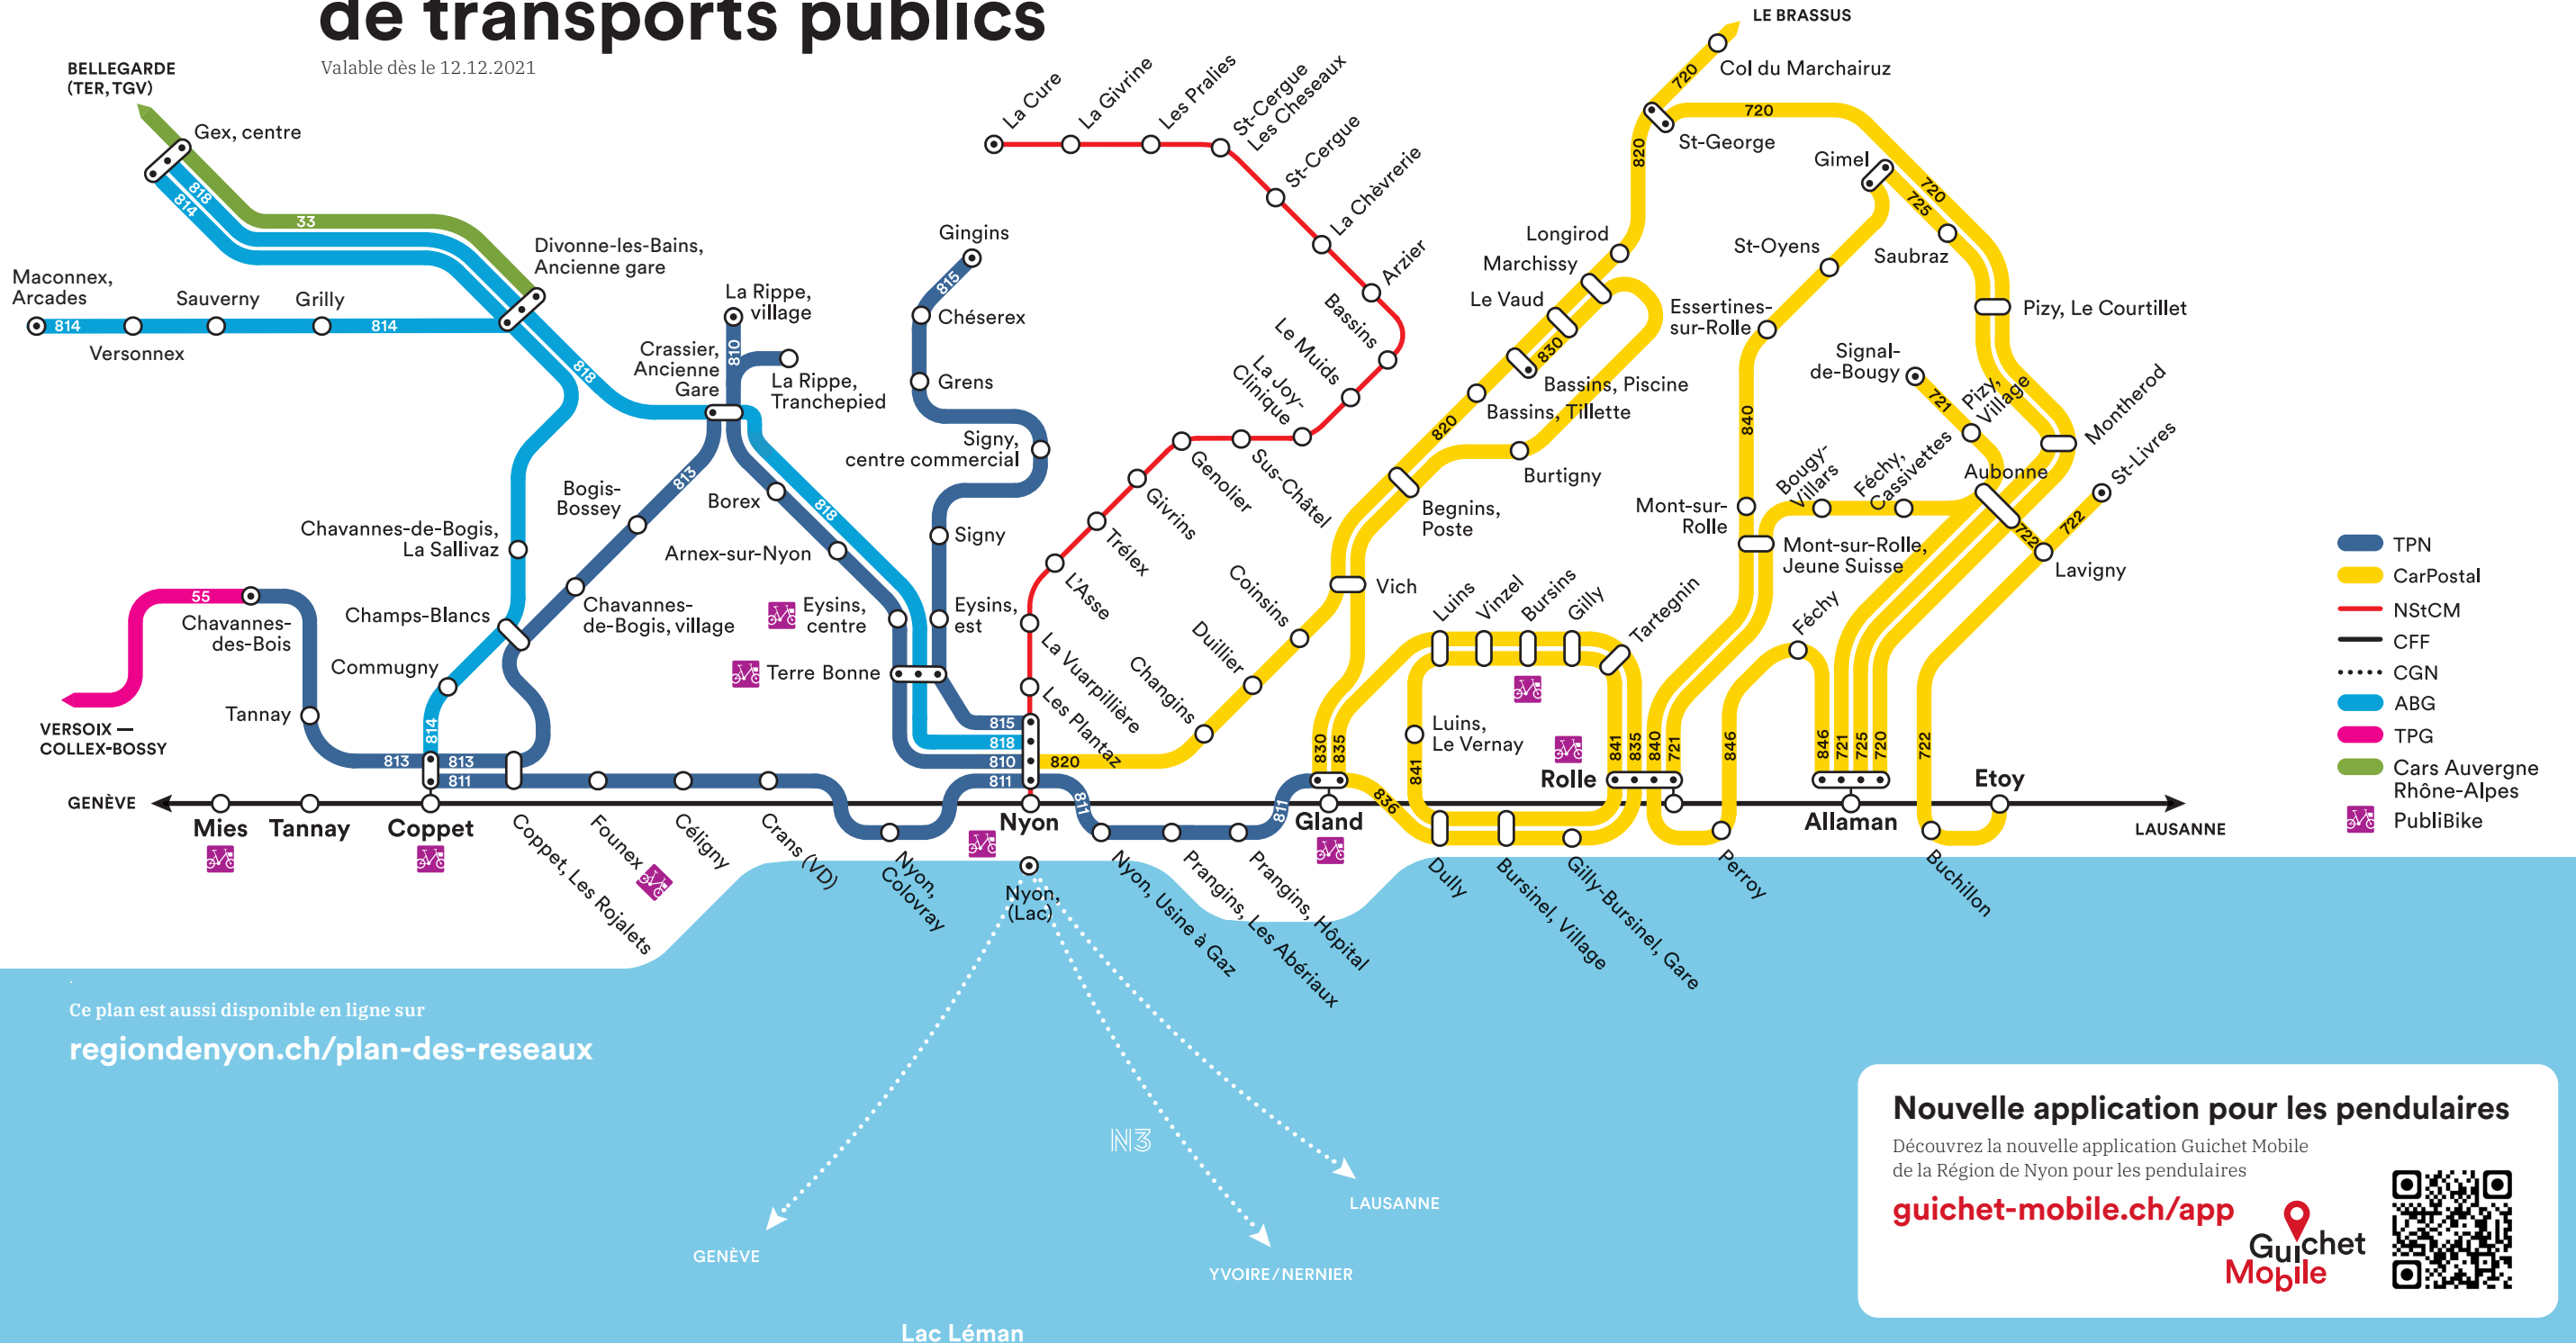

Réseau régional de transports publics

Valable dès le 12.12.2021

Ce plan est aussi disponible en ligne sur regiondenyon.ch/plan-des-reseaux

Nouvelle application pour les pendulaires

Découvrez la nouvelle application Guichet Mobile de la Région de Nyon pour les pendulaires

guichet-mobile.ch/app

Rolle

Bus régionaux et urbains

Valable dès le 12.12.2021

-  Green Bus Rolle
-  CarPostal
-  CFF
-  Mobility car sharing
-  PubliBike
-  Parking Relais

Gland

Bus régionaux et urbains

Valable dès le 12.12.2021