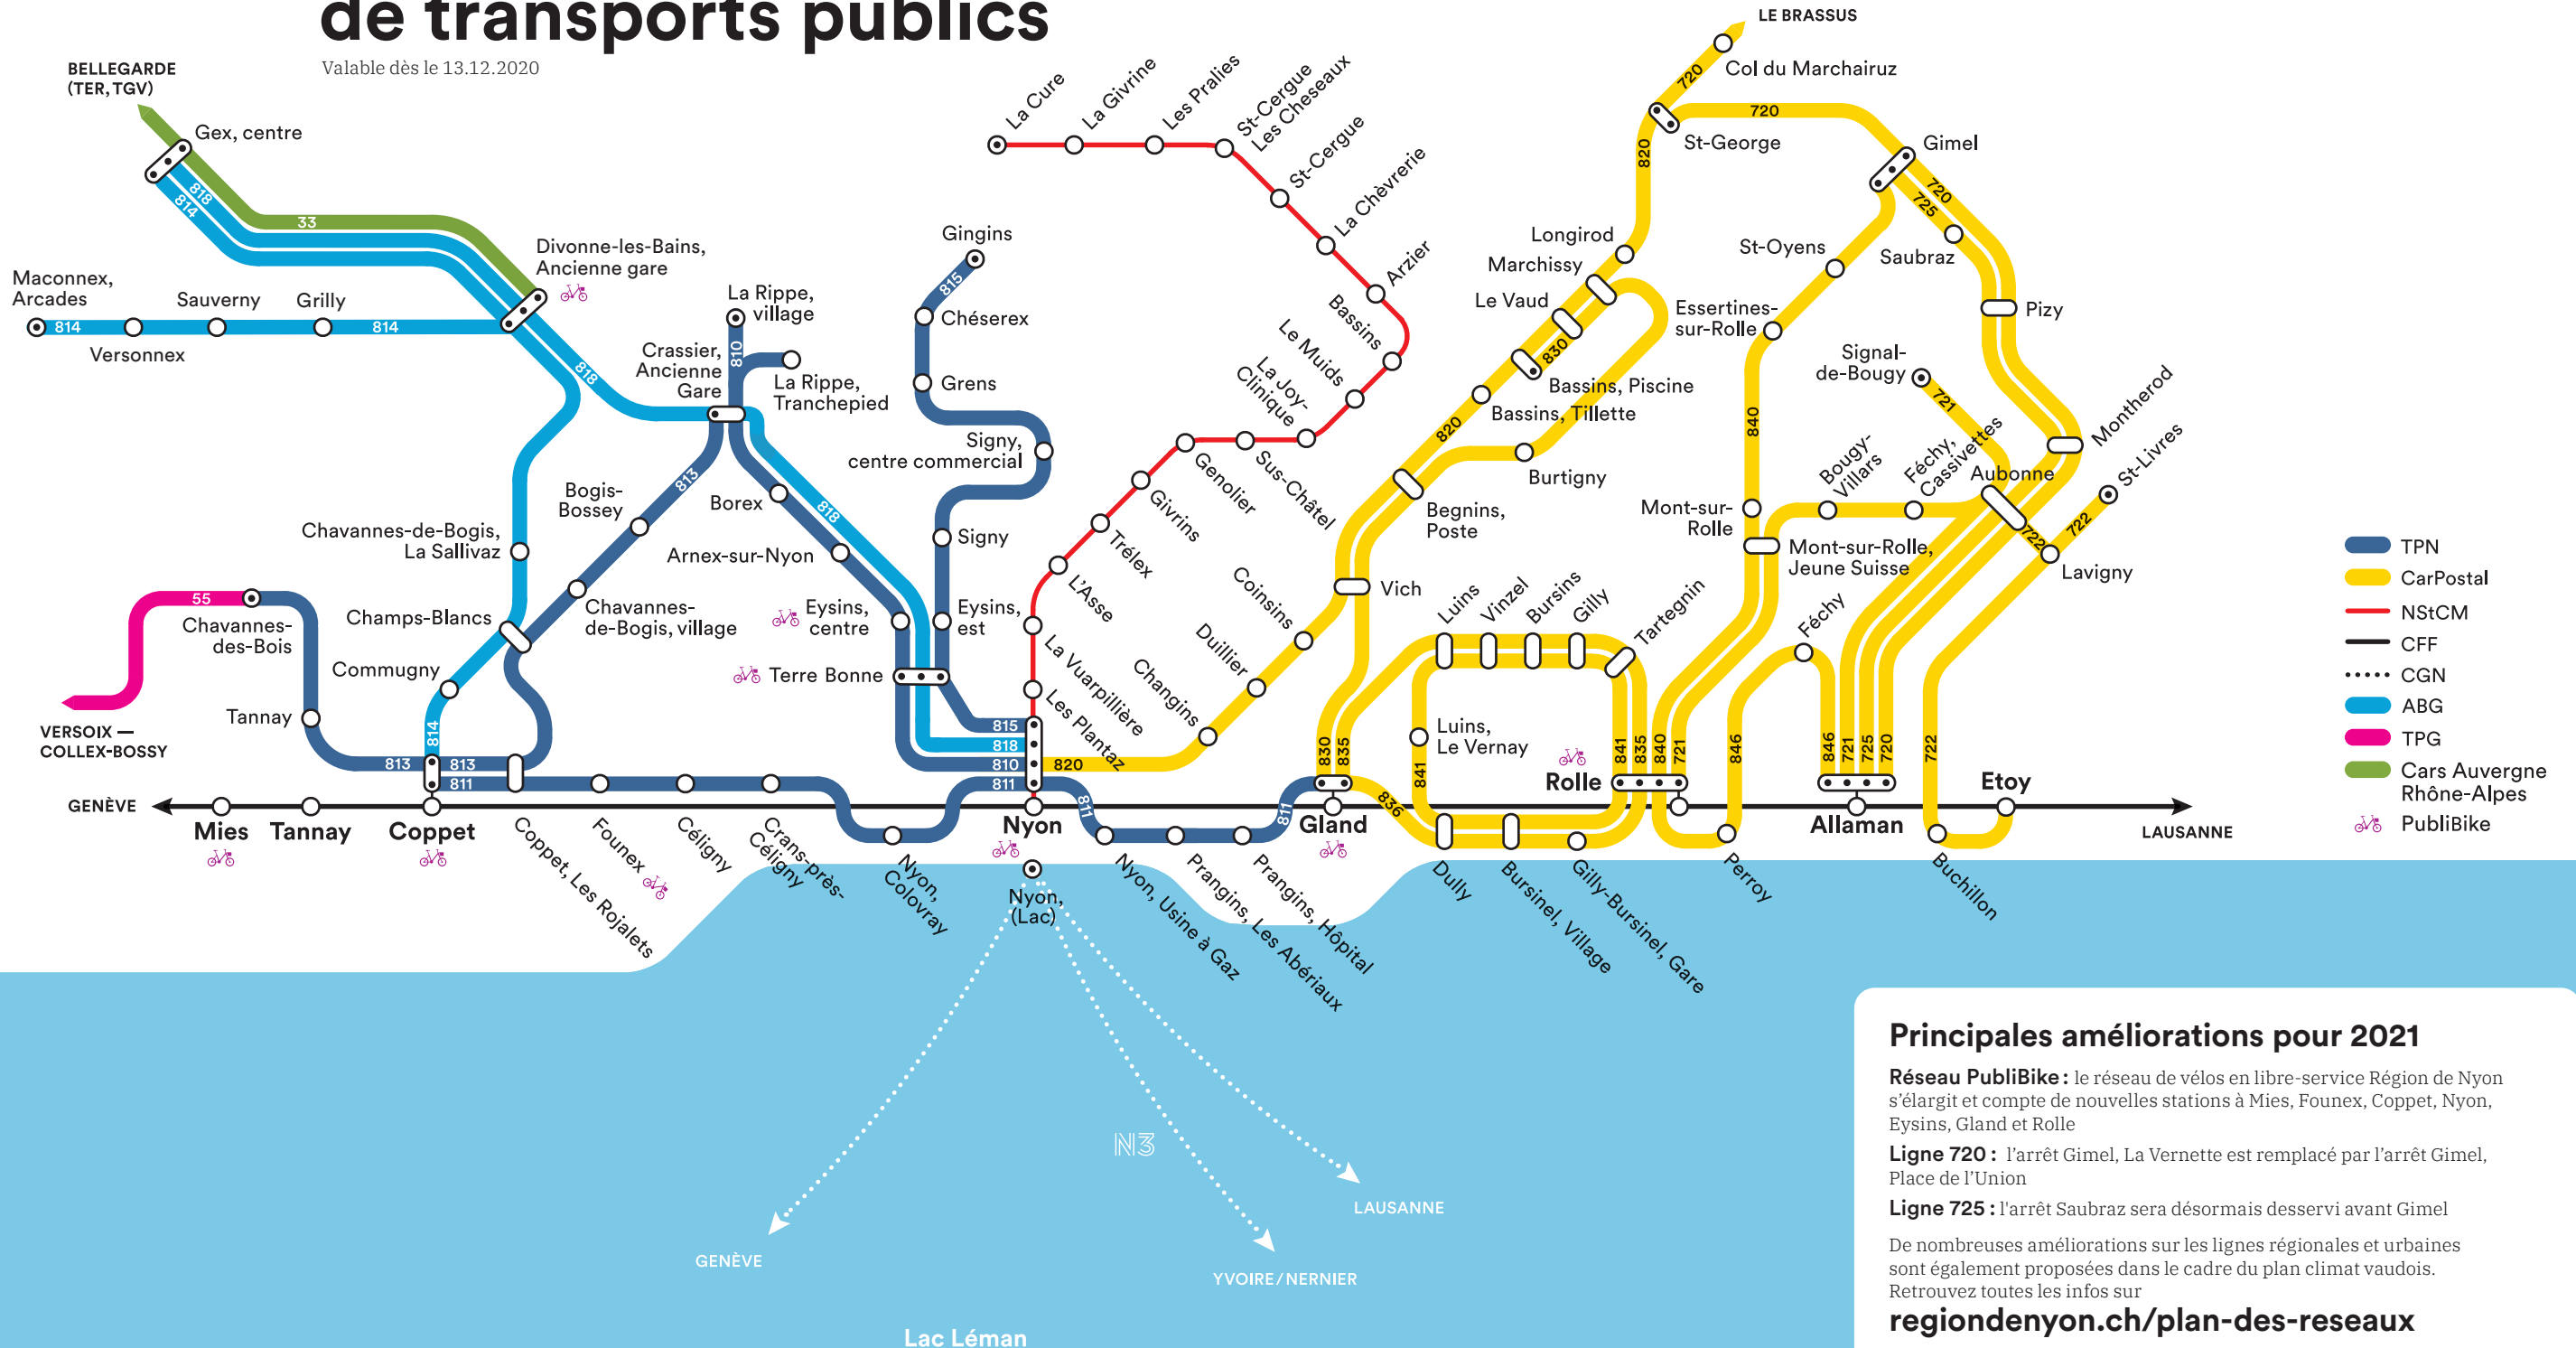

# Réseau régional de transports publics

Valable dès le 13.12.2020

**Principales améliorations pour 2021**

**Réseau PubliBike:** le réseau de vélos en libre-service Région de Nyon s'élargit et compte de nouvelles stations à Mies, Founex, Coppet, Nyon, Eysins, Gland et Rolle

**Ligne 720:** l'arrêt Gimel, La Vernette est remplacé par l'arrêt Gimel, Place de l'Union

**Ligne 725:** l'arrêt Saubraz sera désormais desservi avant Gimel

De nombreuses améliorations sur les lignes régionales et urbaines sont également proposées dans le cadre du plan climat vaudois. Retrouvez toutes les infos sur [regiondenyon.ch/plan-des-reseaux](http://regiondenyon.ch/plan-des-reseaux)