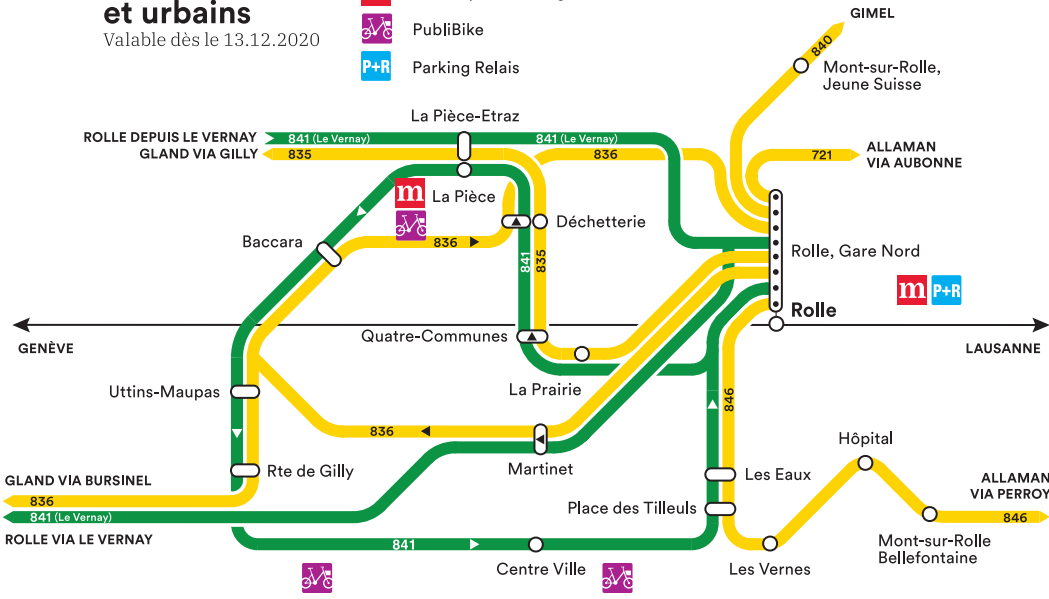

Rolle

Bus régionaux et urbains

Valable dès le 13.12.2020

- Green Bus Rolle
- CarPostal
- CFF
- Mobility car sharing
- PubliBike
- Parking Relais

Gland

Bus régionaux et urbains

Valable dès le 13.12.2020

- Transport Urbain de Gland (TUG)
- TPN
- CarPostal
- CFF
- Mobility car sharing
- PubliBike
- Parking Relais