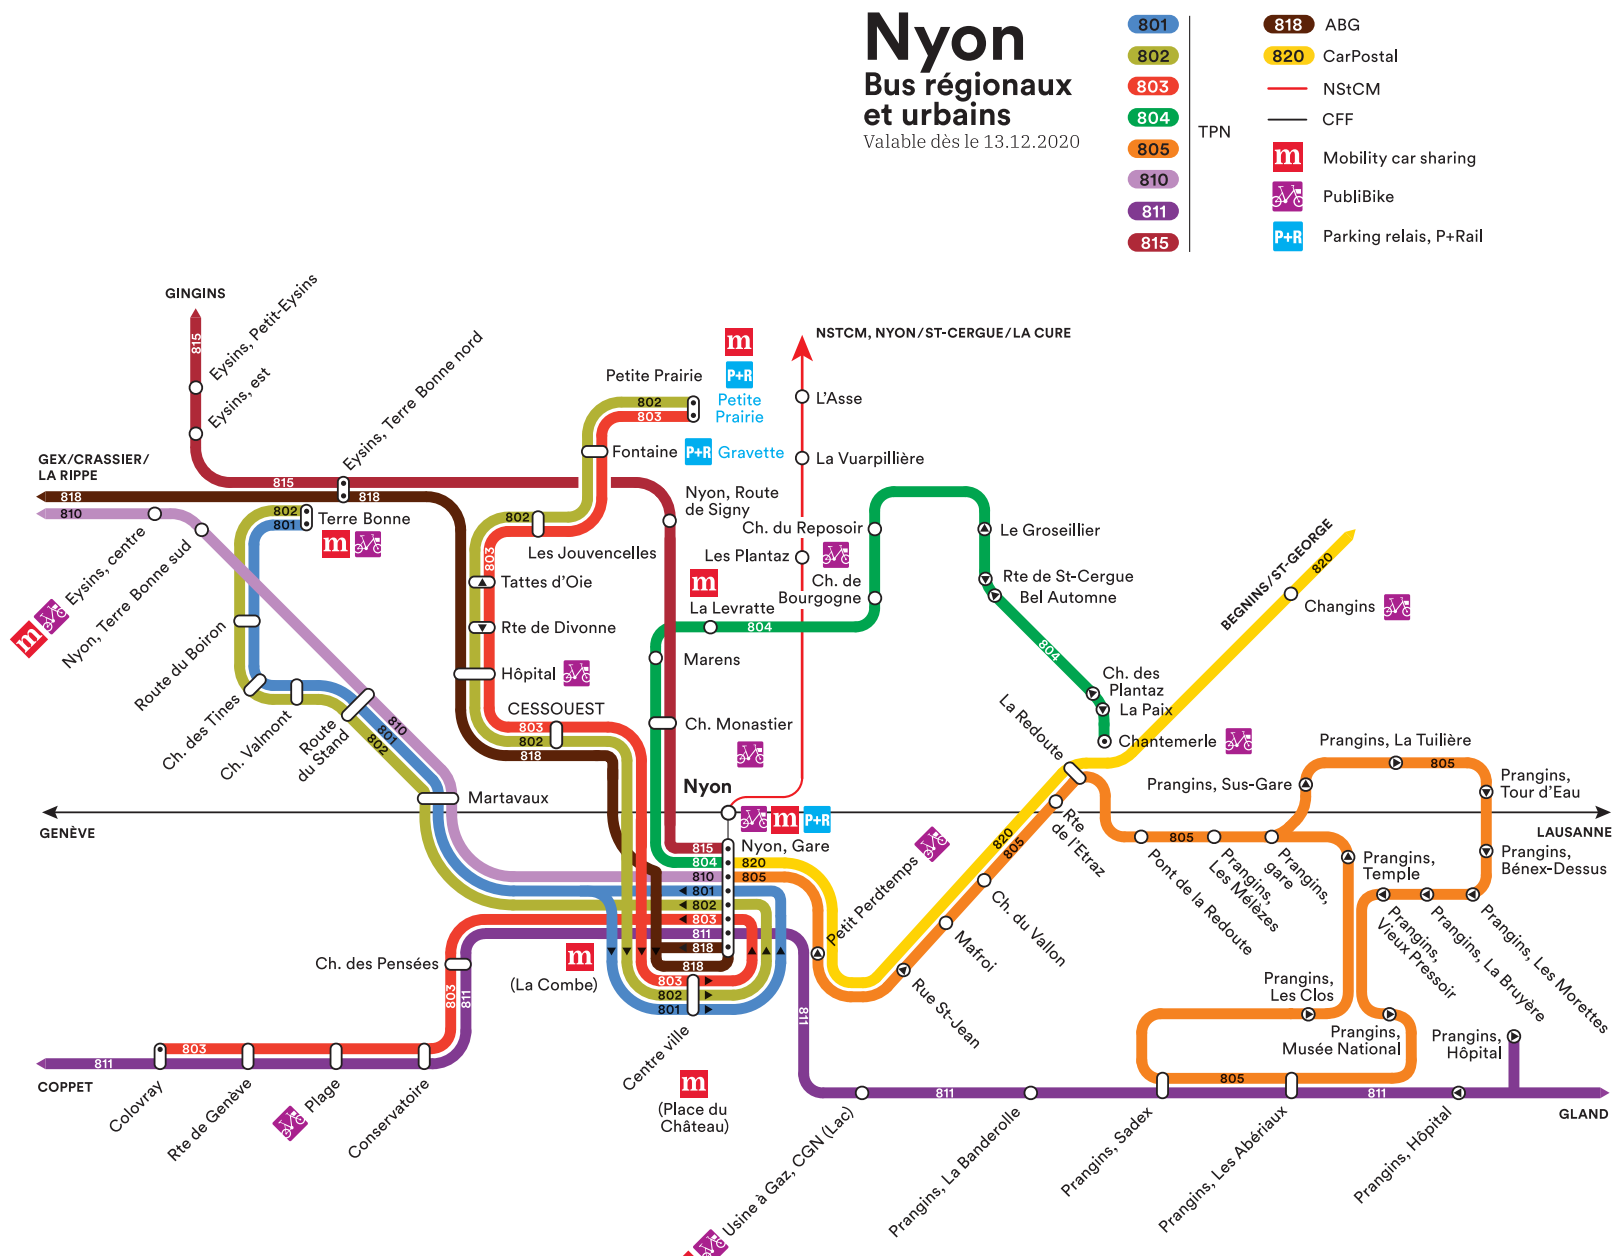

Nyon

Bus régionaux et urbains

Valable dès le 13.12.2020

- 801
- 802
- 803
- 804
- 805
- 810
- 811
- 815
- 818 ABG
- 820 CarPostal
- NStCM
- CFF
- Mobility car sharing
- PubliBike
- Parking relais, P+Rail

SBB CFF FFS
www.cff.ch – Contact Center CFF
+41 (0)848 44 66 88 (CHF 0.08/min)

CarPostal
www.carpostal.ch – 0848 40 20 40

TPN
www.bustpn.ch – 022 994 28 40

NStCM
www.nstcm.ch – 022 360 12 13

CGN
www.cgn.ch – (0)900 929 929
(CHF 0.50/min)

ABG
www.alsabusgex.com – 022 331 45 47

PubliBike
www.publibike.ch – 058 453 50 50

space for zcard
! black only !

Tirage : 6'000 ex. Editeur : Région de Nyon