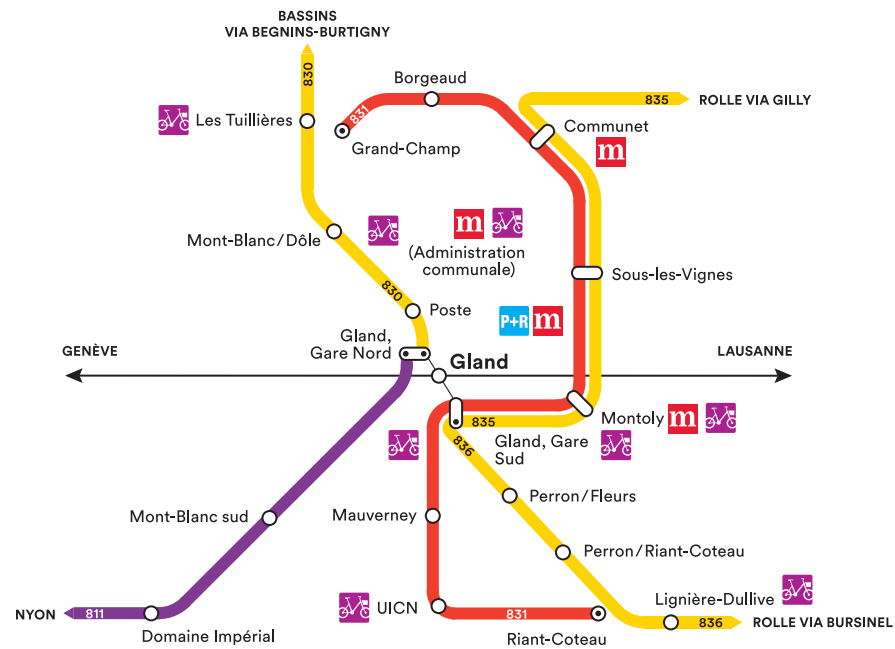

Rolle

Bus régionaux et urbains

Valable dès le 13.12.2020

- Green Bus Rolle
- CarPostal
- CFF
- Mobility car sharing
- PubliBike
- Parking Relais

Gland

Bus régionaux et urbains

Valable dès le 13.12.2020

- Transport Urbain de Gland (TUG)
- TPN
- CarPostal
- CFF
- Mobility car sharing
- PubliBike
- Parking Relais